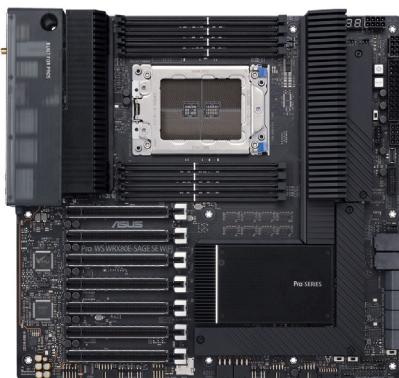

bluechip BUSINESSline Workstation WS1310R

Hardware

Marke: bluechip
 Gehäuse: 19" Rack mit **Wasserkühlung**
 Abmessungen: 178 mm (4HE) × 479 mm (B) × 737 mm (T)
 Stromversorgung: 1000 Watt (80Plus Gold zertifiziert)
 Motherboard: Asus® Pro WS WRX80E-SAGE SE WIFI
 Chipsatz: AMD WRX80
 CPU Sockel: 1 × sWRX8
 Prozessor: AMD Ryzen™ Threadripper™ PRO 5965WX
 (24 Kerne, bis zu 4.50 GHz)
 Hauptspeicher: 32 GB DDR4 (8 Sockel, bis zu 2 TB)
 Speichermedium: 500 GB NVMe SSD
 Schnittstellen (front): 2 × USB 2.0
 Schnittstellen (rear): 1 × USB 3.2 Gen 2x2 Type-C,
 8 × USB 3.2 Gen 2 Type-A, 1 × USB 3.2 Gen 2 Type-C
 Steckplätze: 7 × PCI Express 4.0 x16 (1 × belegt durch Grafikkarte)
 Grafik: NVIDIA® Quadro RTX™ A4000¹,
 16 GB GDDR6 Grafikspeicher, 4 × DisplayPort
 Kommunikation: 2 × 10 Gigabit Ethernet,
 Intel® Wi-Fi 6 AX200 (802.11 ax), Bluetooth 5.2
 Sound: onboard