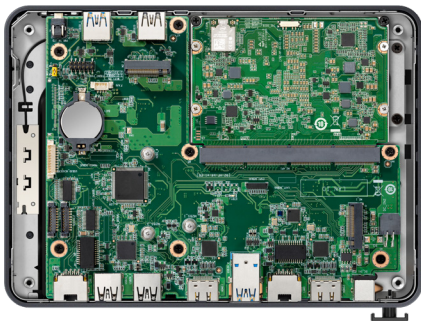

bluechip BUSINESSline N11151c

Hardware

Marke: bluechip
 Gehäuse: Mini-PC
 Abmessungen: 200 mm (B) x 35 mm (H) x 145 mm (T)
 Prozessor: Intel® Core™ i5-1235U (2P + 8E Kerne, bis zu 4.40 GHz)
 Hauptspeicher: 8 GB LPDDR5
 Speichermedium: 500 GB NVMe SSD
 Schnittstellen (front): 1 x USB 3.2 Gen 2, 1 x USB 2.0
 Schnittstellen (rear): 2 x USB 3.2 Gen 2, 2 x USB 2.0, 2 x HDMI
 Kommunikation: ... 2 x Gigabit LAN, Intel® Wi-Fi 6E AX211, Bluetooth 5.2
 Grafik: Intel® Iris® Xe Grafik
 Audio: High Definition Audio
 Sicherheit: Kensington Slot
 Stromversorgung: 90 Watt
 Sonstiges: geeignet für den 24/7-Einsatz,
 inkl. VESA-Montagesatz (75 x 75 und 100 x 100 mm)

Mehrwerte des Systems

- ✓ geringer Platzbedarf
- ✓ Modular-Computing: skalierbarer Mini-PC dank des Intel® NUC Compute Elements
- ✓ geeignet für den 24/7-Einsatz
- ✓ Intel® Core™ i5-1235U Prozessor
- ✓ schnelle 500 GB NVMe SSD und 8 GB Arbeitsspeicher
- ✓ 2 x Gigabit LAN, Intel® Wi-Fi 6E AX211 und Bluetooth 5.3
- ✓ unterstützt bis zu zwei Bildschirme