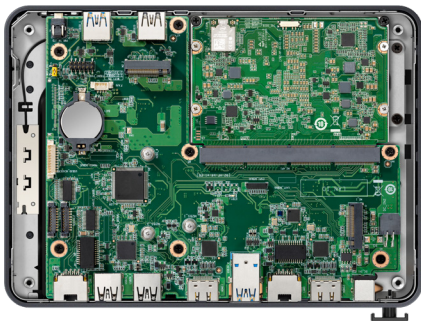

bluechip BUSINESSline N1131c

Hardware

Marke: bluechip
 Gehäuse: Mini-PC
 Abmessungen: 200 mm (B) x 35 mm (H) x 145 mm (T)
 Prozessor: Intel® Core™ i3-1215U (2P + 4E Kerne, bis zu 4.40 GHz)
 Hauptspeicher: 8 GB LPDDR5
 Speichermedium: 250 GB NVMe SSD
 Schnittstellen (front): 1 x USB 3.2 Gen 2, 1 x USB 2.0
 Schnittstellen (rear): 2 x USB 3.2 Gen 2, 2 x USB 2.0, 2 x HDMI
 Kommunikation: 2 x Gigabit LAN,
 Intel® Wi-Fi 6E AX211, Bluetooth 5.3
 Grafik: Intel® UHD Grafik
 Audio: High Definition Audio
 Sicherheit: Kensington Slot
 Stromversorgung: 90 Watt
 Sonstiges: geeignet für den 24/7-Einsatz,
 inkl. VESA-Montagesatz (75 x 75 und 100 x 100 mm)

Mehrwerte des Systems

- ✓ geringer Platzbedarf
- ✓ Modular-Computing: skalierbarer Mini-PC dank des Intel® NUC Compute Elements
- ✓ geeignet für den 24/7-Einsatz
- ✓ Intel® Core™ i3-1215U Prozessor
- ✓ schnelle 250 GB NVMe SSD und 8 GB Arbeitsspeicher
- ✓ 2 x Gigabit LAN, Intel® Wi-Fi 6E AX211 und Bluetooth 5.3
- ✓ unterstützt bis zu zwei Bildschirme