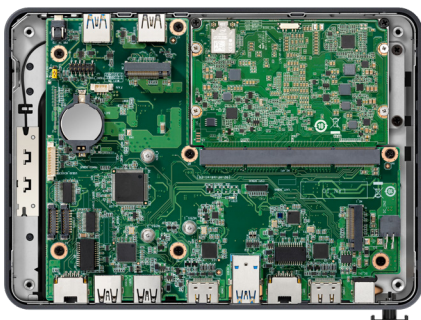

## bluechip BUSINESSline N1111c

### Mehrwerte des Systems

- ✓ geringer Platzbedarf
- ✓ Modular-Computing: skalierbarer Mini-PC dank des Intel® NUC Compute Elements
- ✓ geeignet für den 24/7-Einsatz
- ✓ Intel® Celeron® 7305 Prozessor
- ✓ 2 x Gigabit LAN, Intel® Wi-Fi 6E AX211 und Bluetooth 5.3
- ✓ unterstützt bis zu zwei Bildschirme

### Hardware

Marke: ..... bluechip  
 Gehäuse: ..... Mini-PC  
 Abmessungen: ..... 200 mm (B) x 35 mm (H) x 145 mm (T)  
 Prozessor: ..... Intel® Celeron® 7305 (1P + 4E Kerne, 1.10 GHz)  
 Hauptspeicher: ..... 8 GB LPDDR5  
 Speichermedium: ..... 250 GB NVMe SSD  
 Schnittstellen (front): ..... 1 x USB 3.2 Gen 2, 1 x USB 2.0  
 Schnittstellen (rear): ..... 2 x USB 3.2 Gen 2, 2 x USB 2.0, 2 x HDMI  
 Kommunikation: ... 2 x Gigabit LAN, Intel® Wi-Fi 6E AX211, Bluetooth 5.3  
 Grafik: ..... Intel® UHD Grafik  
 Audio: ..... High Definition Audio  
 Sicherheit: ..... Kensington Slot  
 Stromversorgung: ..... 90 Watt  
 Sonstiges: ..... geeignet für den 24/7-Einsatz, ..... inkl. VESA-Montagesatz (75 x 75 und 100 x 100 mm)